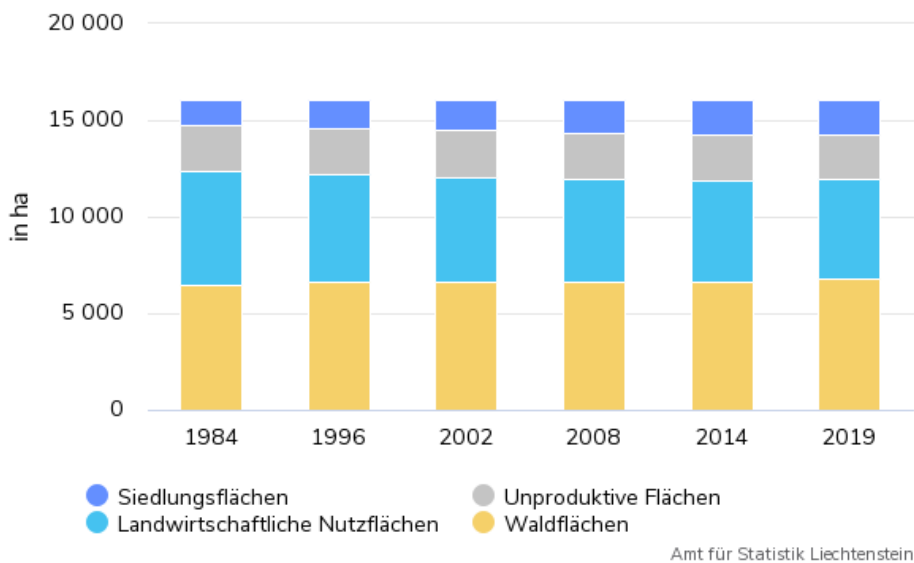

Arealstatistik - Flächenkategorien 2019

Mehr als zwei Fünftel mit Waldflächen bedeckt

Gemäss der Arealstatistik 2019 bestehen die 16'046 ha Landesfläche Liechtensteins aus 11.3% Siedlungsflächen, 42.2% Waldflächen, 32.2% landwirtschaftlichen Nutzflächen und 14.3% unproduktiven Flächen.

Arealstatistik - Flächenkategorien

Siedlungsflächen wachsen, landwirtschaftliche Nutzflächen gehen zurück

Im Berichtsjahr 2019 nahmen die Siedlungsflächen mit 1'821 ha insgesamt 11.3% der Landesfläche ein. Gegenüber 1984 mit 1'259 ha hat sich damit die Siedlungsfläche um 562 ha respektive 44.6% ausgedehnt. Im gleichen Zeitraum sind die landwirtschaftlichen Nutzflächen um 11.3% bzw. 659 ha gesunken, die Waldflächen haben um 3.9% bzw. 254 ha zu- und die unproduktiven Flächen um 6.4% bzw. 157 ha abgenommen.

Die Ausbreitung der Siedlungsflächen erfolgte vor allem auf Kosten von landwirtschaftlichen Nutzflächen. Wird die absolute Veränderung betrachtet, so nahm bei den Siedlungsflächen das Wohnareal am stärksten zu. Es stieg von 1984 bis 2019 um 289 ha. Im gleichen Zeitraum mussten bei der landwirtschaftlichen Nutzfläche die stärksten Verluste mit 376 ha beim Ackerland, mit 166 ha bei den Alpweiden und mit 125 ha bei den Naturwiesen verzeichnet werden.