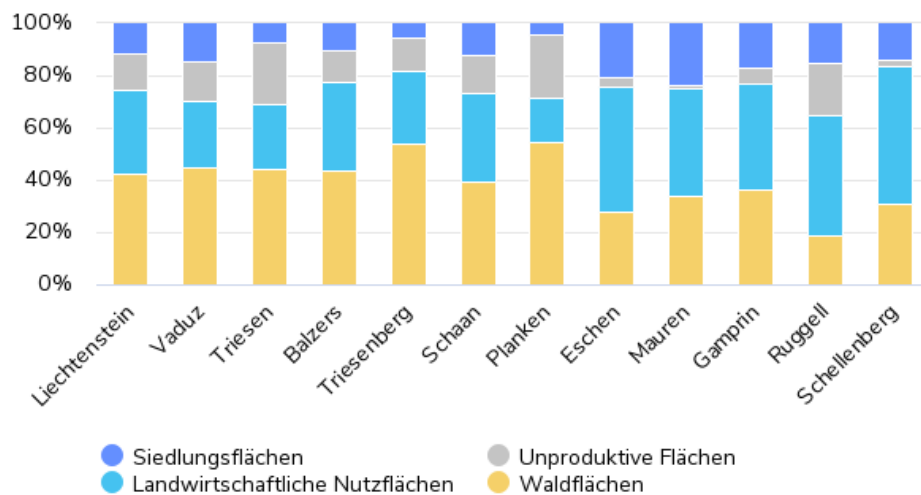

Arealstatistik - Flächenkategorien nach Gemeinde 2019

Amt für Statistik Liechtenstein

Flächenanteile in Gemeinden sehr unterschiedlich

Werden die Anteile der Flächenkategorien nach Gemeinde dargestellt, so zeigen sich deutliche Unterschiede zwischen den Gemeinden. Mit 54.8% weist Planken gemäss Arealstatistik 2019 den grössten Anteil Waldflächen an der Gemeindefläche auf. Der Anteil der landwirtschaftlichen Nutzflächen an der Gemeindefläche ist mit 52.8% in Schellenberg am grössten. Wird der Anteil der Siedlungsfläche an der Gemeindefläche betrachtet, so wird für Mauren mit 23.4% der höchste und für Planken mit 4.1% der tiefste Anteil verzeichnet. Insgesamt weist Liechtenstein einen Siedlungsflächenanteil von 11.3% auf.