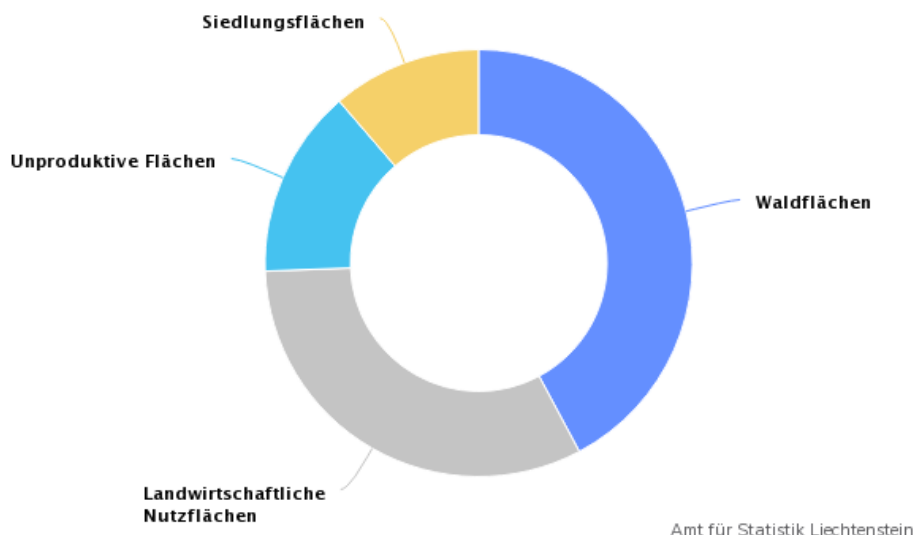

Arealstatistik - Flächenkategorien 2019

Mehr als zwei Fünftel mit Waldflächen bedeckt

Gemäss der Arealstatistik 2019 bestehen die 16'046 ha Landesfläche Liechtensteins aus 11.3% Siedlungsflächen, 42.2% Waldflächen, 32.2% landwirtschaftlichen Nutzflächen und 14.3% unproduktiven Flächen.

Arealstatistik - Flächenkategorien

Siedlungsflächen wachsen, landwirtschaftliche Nutzflächen gehen zurück

Im Berichtsjahr 2019 nahmen die Siedlungsflächen mit 1'821 ha insgesamt 11.3% der Landesfläche ein. Gegenüber 1984 mit 1'259 ha hat sich damit die Siedlungsfläche um 562 ha respektive 44.6% ausgedehnt. Im gleichen Zeitraum sind die landwirtschaftlichen Nutzflächen um 11.3% bzw. 659 ha gesunken, die Waldflächen haben um 3.9% bzw. 254 ha zu- und die unproduktiven Flächen um 6.4% bzw. 157 ha abgenommen.

Die Ausbreitung der Siedlungsflächen erfolgte vor allem auf Kosten von landwirtschaftlichen Nutzflächen. Wird die absolute Veränderung betrachtet, so nahm bei den Siedlungsflächen das Wohnareal am stärksten zu. Es stieg von 1984 bis 2019 um 289 ha. Im gleichen Zeitraum mussten bei der landwirtschaftlichen Nutzfläche die stärksten Verluste mit 376 ha beim Ackerland, mit 166 ha bei den Alpweiden und mit 125 ha bei den Naturwiesen verzeichnet werden.

Arealstatistik - Flächenkategorien nach Gemeinde 2019

Amt für Statistik Liechtenstein

Flächenanteile in Gemeinden sehr unterschiedlich

Werden die Anteile der Flächenkategorien nach Gemeinde dargestellt, so zeigen sich deutliche Unterschiede zwischen den Gemeinden. Mit 54.8% weist Planken gemäss Arealstatistik 2019 den grössten Anteil Waldflächen an der Gemeindefläche auf. Der Anteil der landwirtschaftlichen Nutzflächen an der Gemeindefläche ist mit 52.8% in Schellenberg am grössten. Wird der Anteil der Siedlungsfläche an der Gemeindefläche betrachtet, so wird für Mauren mit 23.4% der höchste und für Planken mit 4.1% der tiefste Anteil verzeichnet. Insgesamt weist Liechtenstein einen Siedlungsflächenanteil von 11.3% auf.